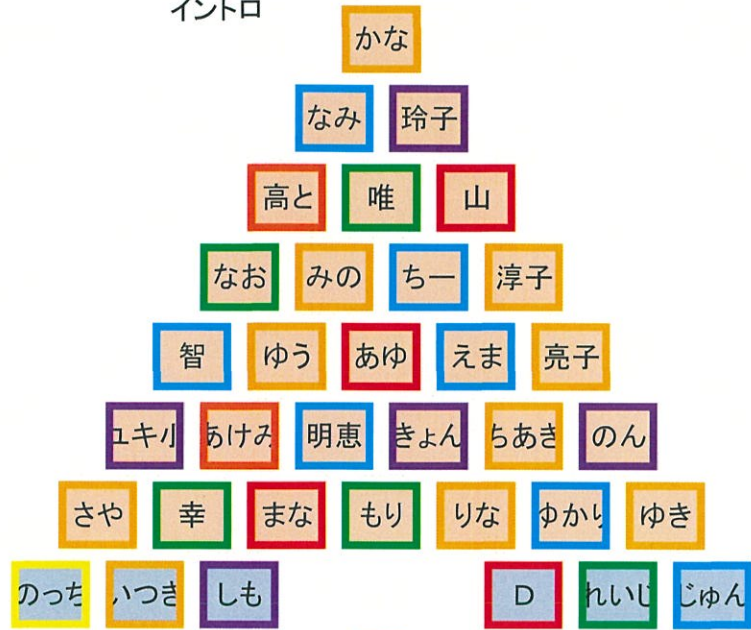

イントロ

ステージの幕

ステージの幕

オタ登場

大旗ゾーン

万燈ゾーン

ステージの幕

総選挙