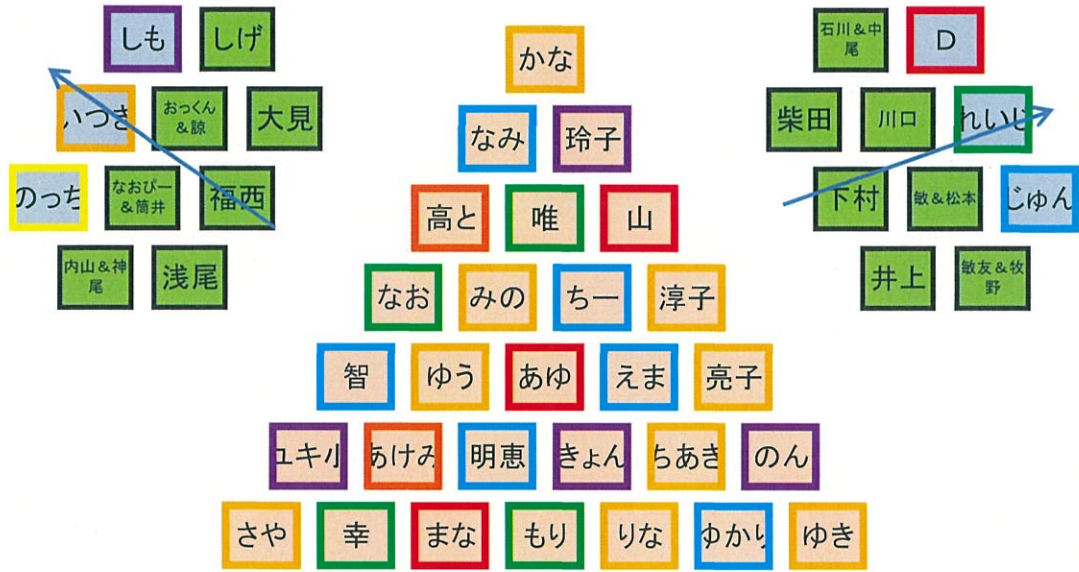

イントロ

ステージの幕

ステージの幕

オタ登場

大旗ゾーン

万燈ゾーン

ステージの幕

総選挙

みの

ちー

淳子

しげ

おっくん  
& 諒

智

ゆう

あゆ