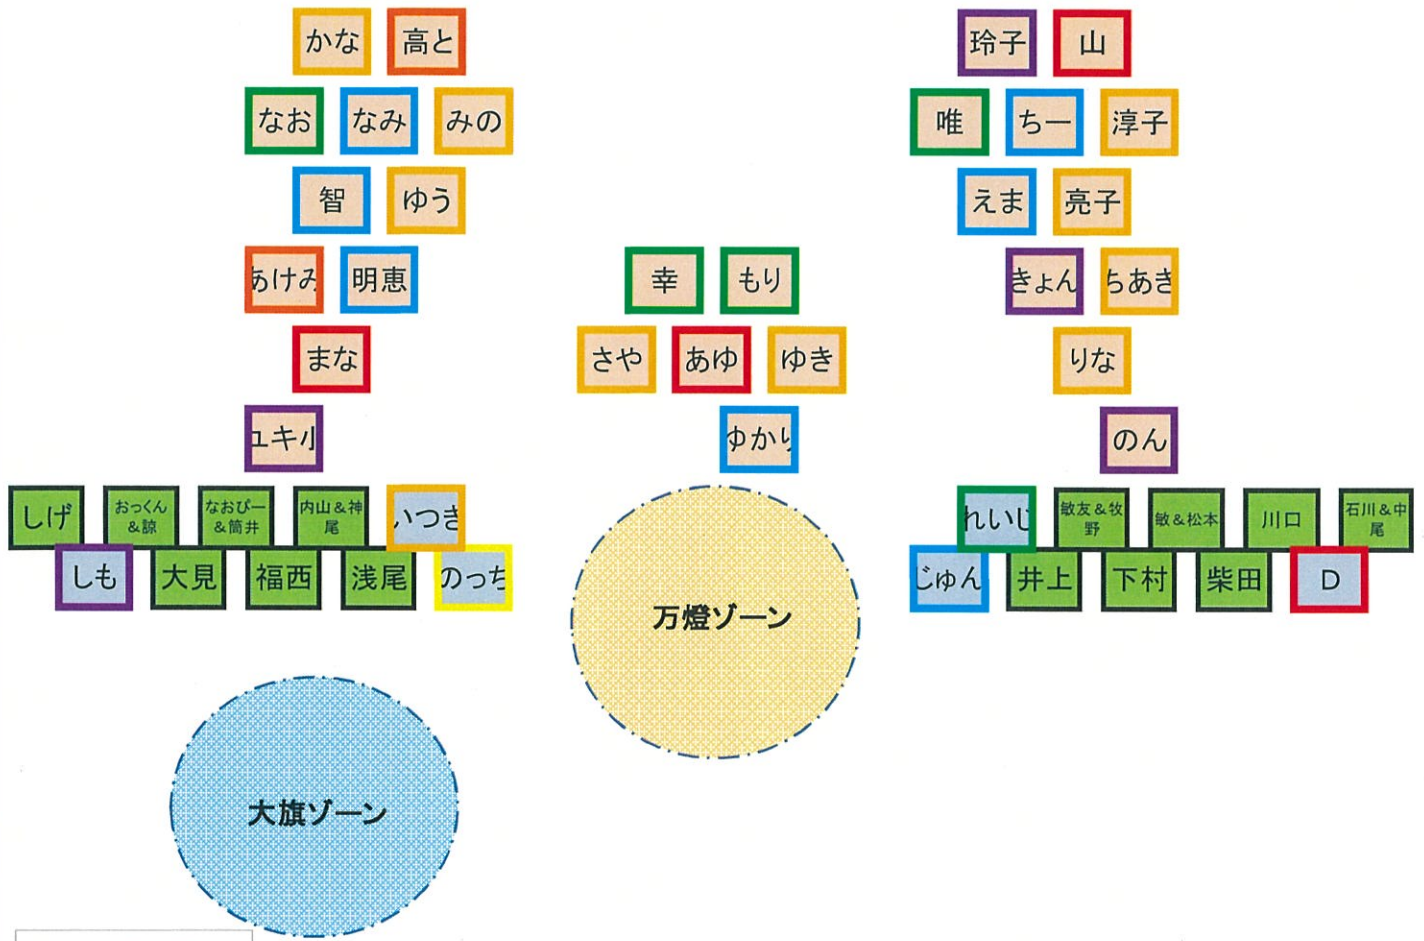

柴田

福西

浅尾

のっち

じゅん

井上

下村

大旗ゾーン

万燈ゾーン

ステージの幕

ラスト

ステージの幕